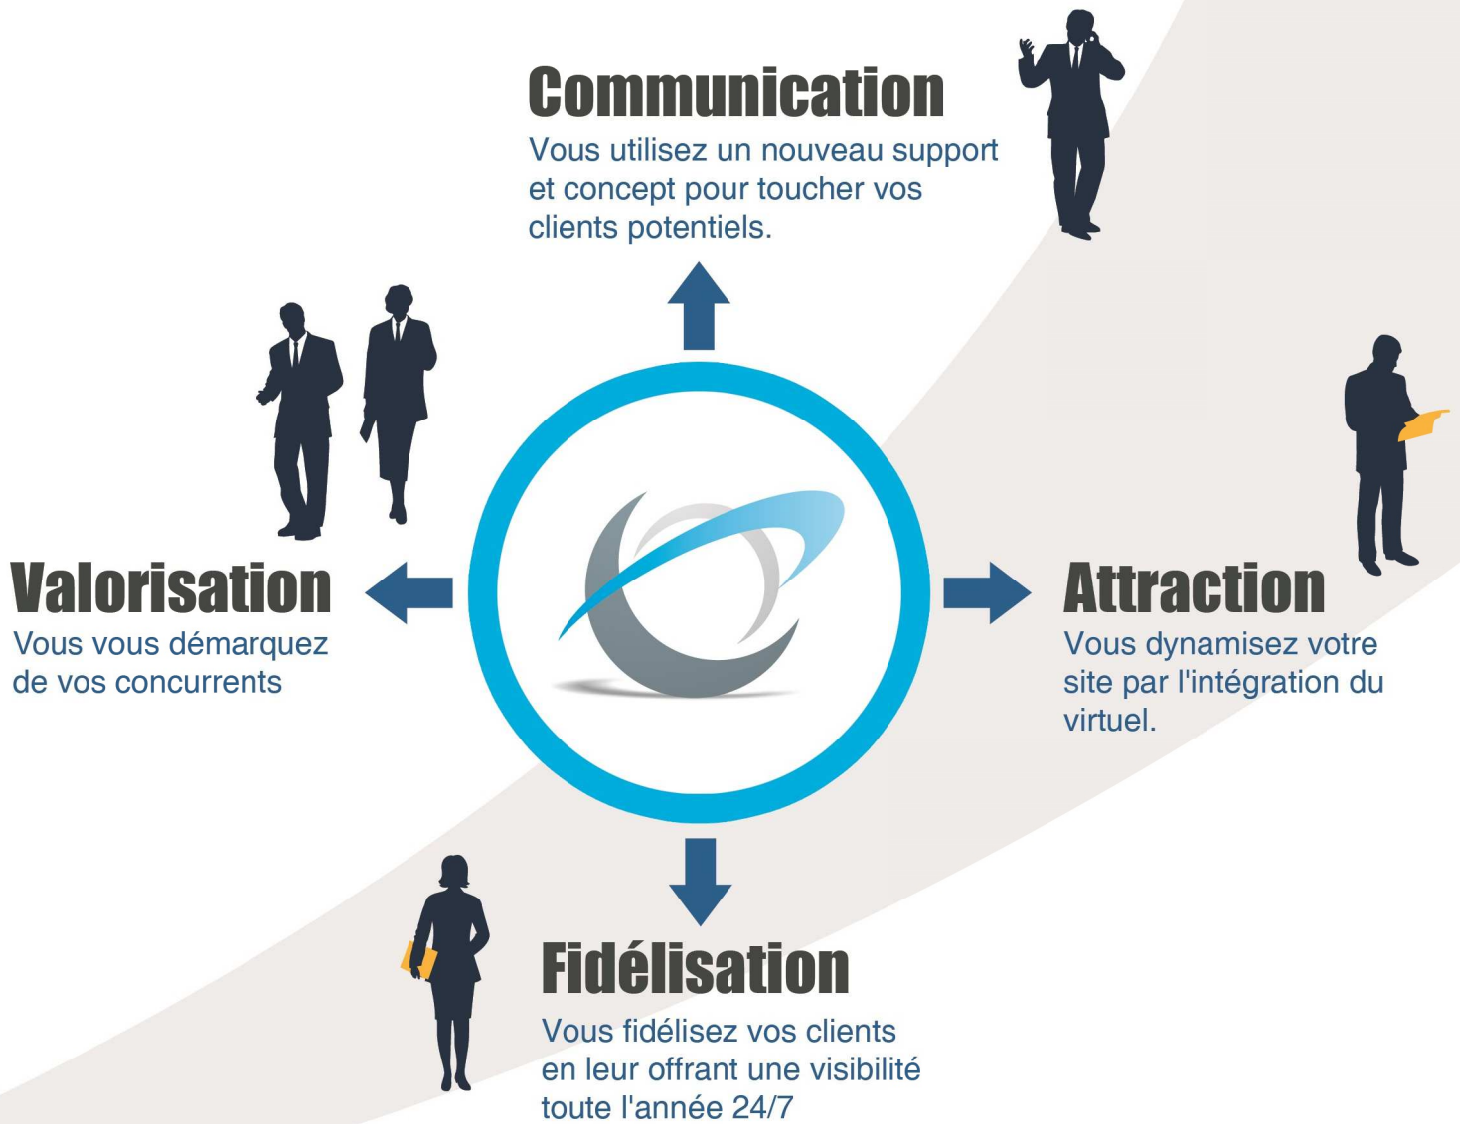

# GENERATE 360

La référence en matière de 360°

## Une nouvelle dimension pour votre Etablissement ?

Generate 360 vous offre la solution, une visite virtuelle

Une solution original et facile de communication visuelle à intégrer à votre site Web

## → Comment ça marche ?

€ **199.95** \*

- Offre incluant Une pièce
- Le graphisme de votre visite
- Bande passante ILLIMITEE
- Trafic web ILLIMITE
- Maintenance 24/7
- Sécurité de votre application
- Déplacement compris